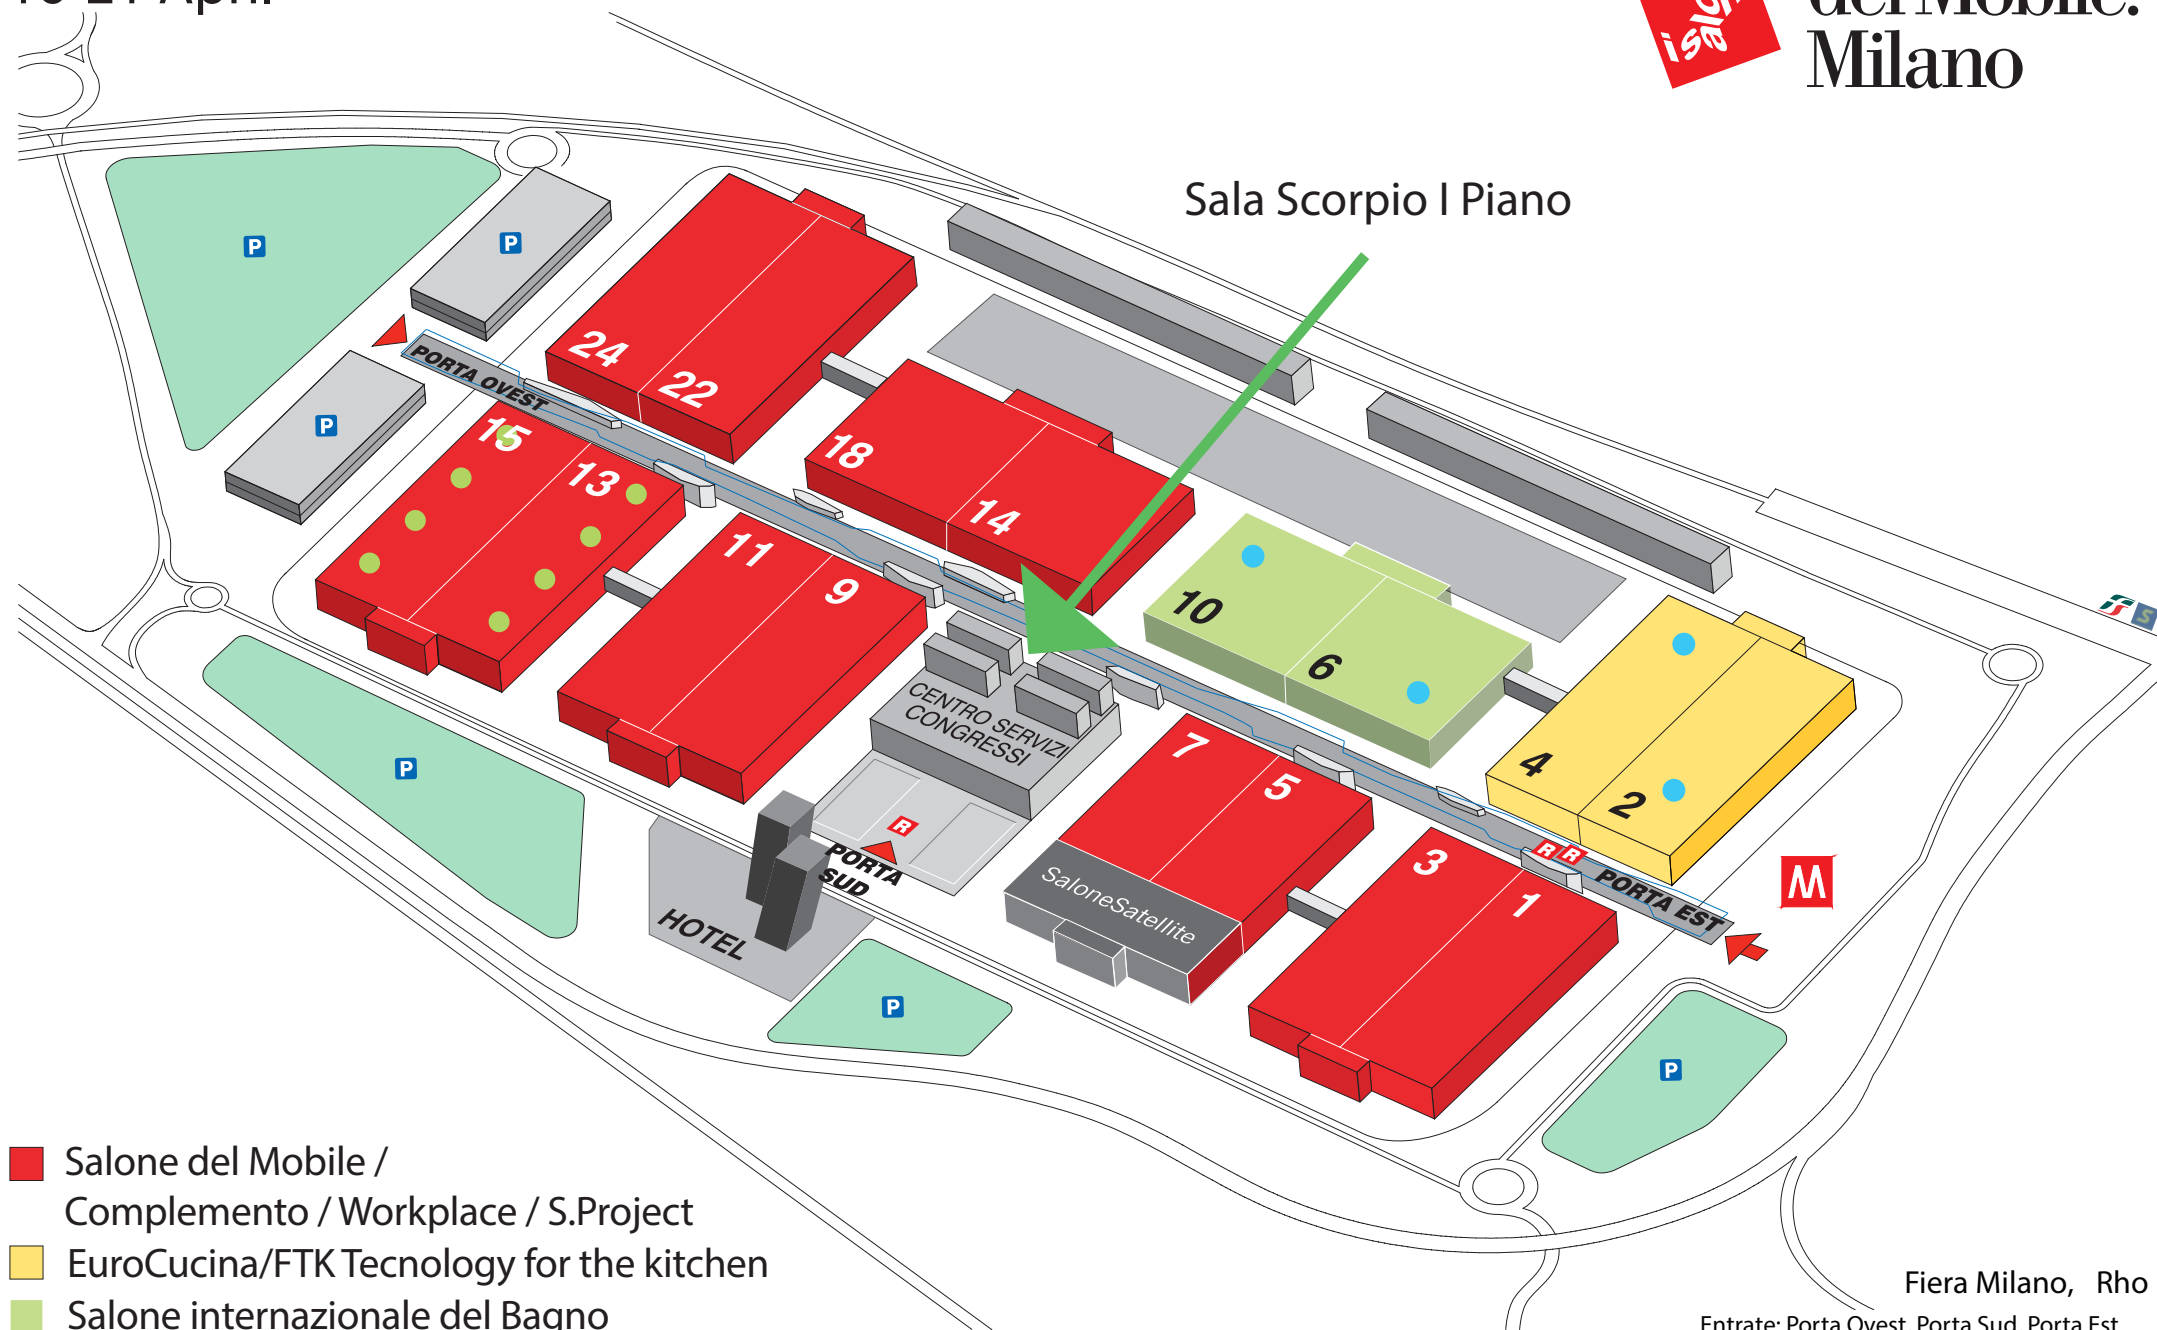

iSaloni 2024

16-21 April

Salone del Mobile. Milano

Fiera Milano, Rho

Entrate: Porta Ovest, Porta Sud, Porta Est.